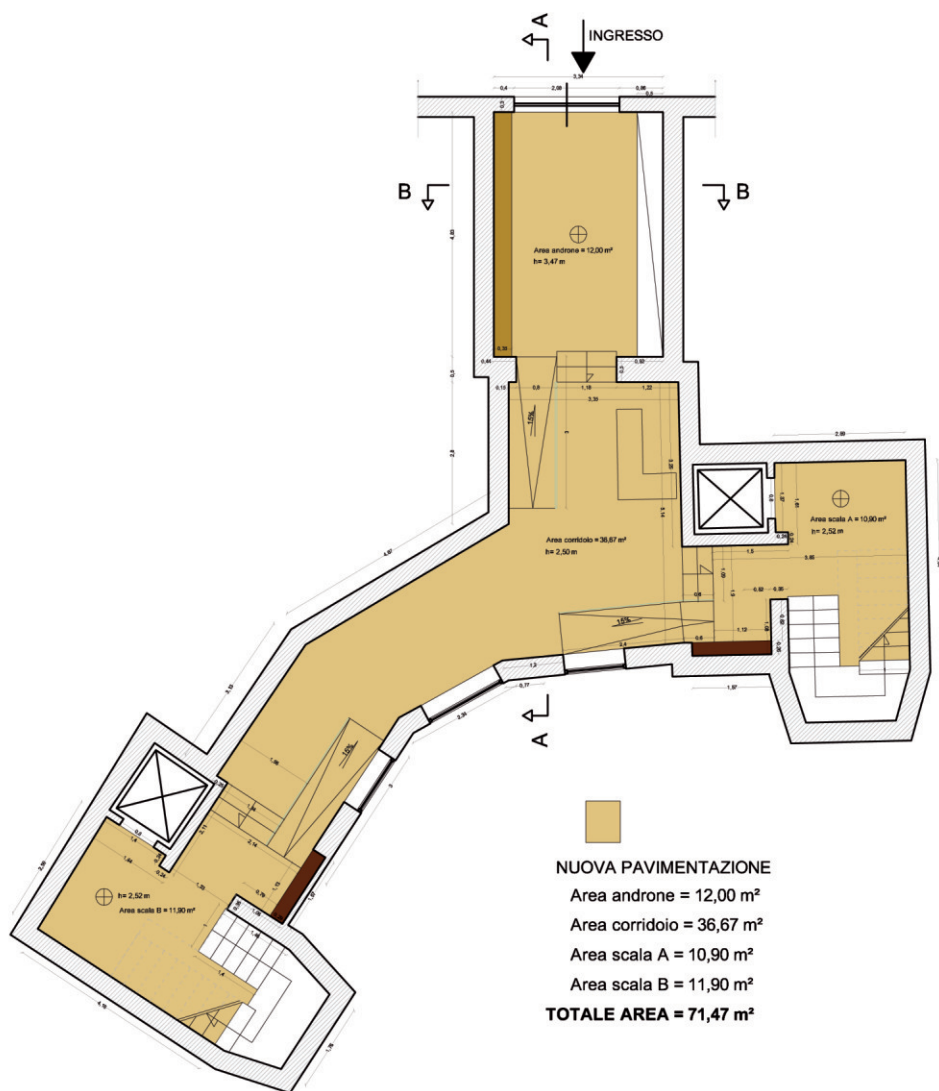

2012

LAVORI DI RISTRUTTURAZIONE DELLA PORTINERIA NEL CONDOMINIO DI VIA DOMENICO SCINA' - PALERMO

①

②

- 1) Foto cantiere
- 2) Planimetria
- 3) Foto a lavori ultimati

③

2012

LAVORI DI RISTRUTTURAZIONE DELLA PORTINERIA NEL CONDOMINIO DI VIA DOMENICO SCINA' - PALERMO

①

②

③

②

③

- 1) Planimetria
- 2) Foto a lavori ultimati
- 3) Sviluppo lineare delle pareti
- 4) Sezione

④