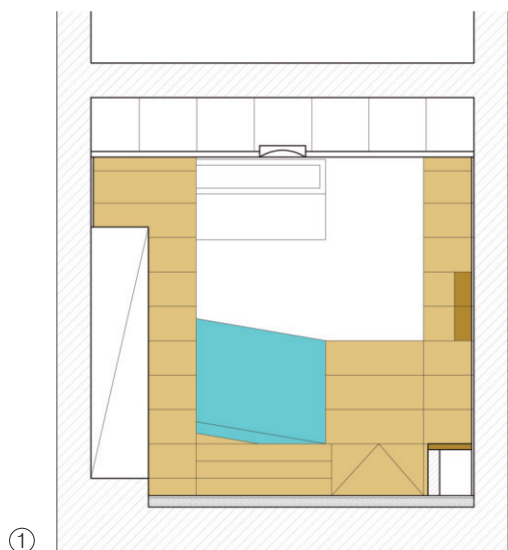

2012

LAVORI DI RISTRUTTURAZIONE DELLA PORTINERIA NEL CONDOMINIO DI VIA DOMENICO SCINA' - PALERMO

①

②

- 1) Foto cantiere
- 2) Planimetria
- 3) Foto a lavori ultimati

③

2012

LAVORI DI RISTRUTTURAZIONE DELLA PORTINERIA NEL CONDOMINIO DI VIA DOMENICO SCINA' - PALERMO

①

②

③

②

③

- 1) Planimetria
- 2) Foto a lavori ultimati
- 3) Sviluppo lineare delle pareti
- 4) Sezione

④