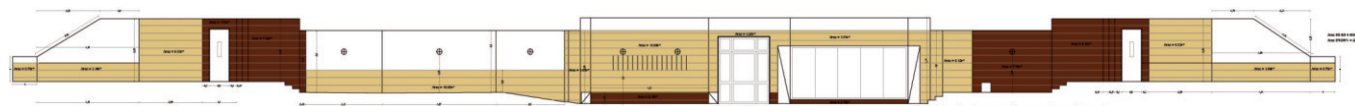

2012

LAVORI DI RISTRUTTURAZIONE DELLA PORTINERIA NEL CONDOMINIO DI VIA DOMENICO SCINA' - PALERMO

①

②

- 1) Foto cantiere
- 2) Planimetria
- 3) Foto a lavori ultimati

③

2012

LAVORI DI RISTRUTTURAZIONE DELLA PORTINERIA NEL CONDOMINIO DI VIA DOMENICO SCINA' - PALERMO

①

②

③

②

③

- 1) Planimetria
- 2) Foto a lavori ultimati
- 3) Sviluppo lineare delle pareti
- 4) Sezione

④