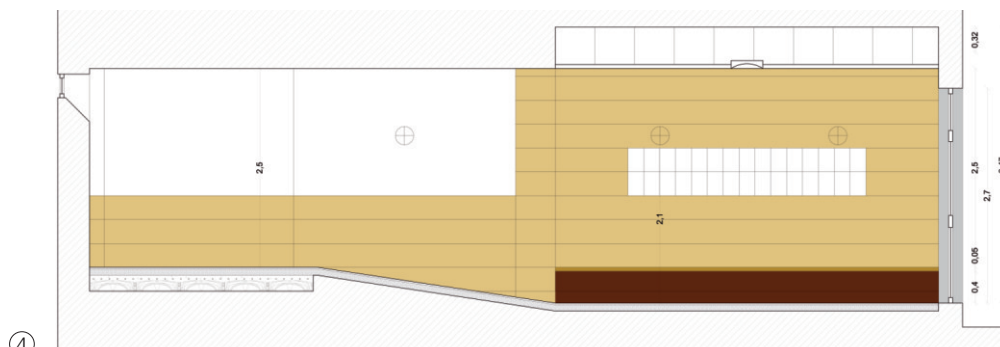

2012

LAVORI DI RISTRUTTURAZIONE DELLA PORTINERIA NEL CONDOMINIO DI VIA DOMENICO SCINA' - PALERMO

①

②

- 1) Foto cantiere
- 2) Planimetria
- 3) Foto a lavori ultimati

③

2012

LAVORI DI RISTRUTTURAZIONE DELLA PORTINERIA NEL CONDOMINIO DI VIA DOMENICO SCINA' - PALERMO

①

②

③

②

③

- 1) Planimetria
- 2) Foto a lavori ultimati
- 3) Sviluppo lineare delle pareti
- 4) Sezione

④